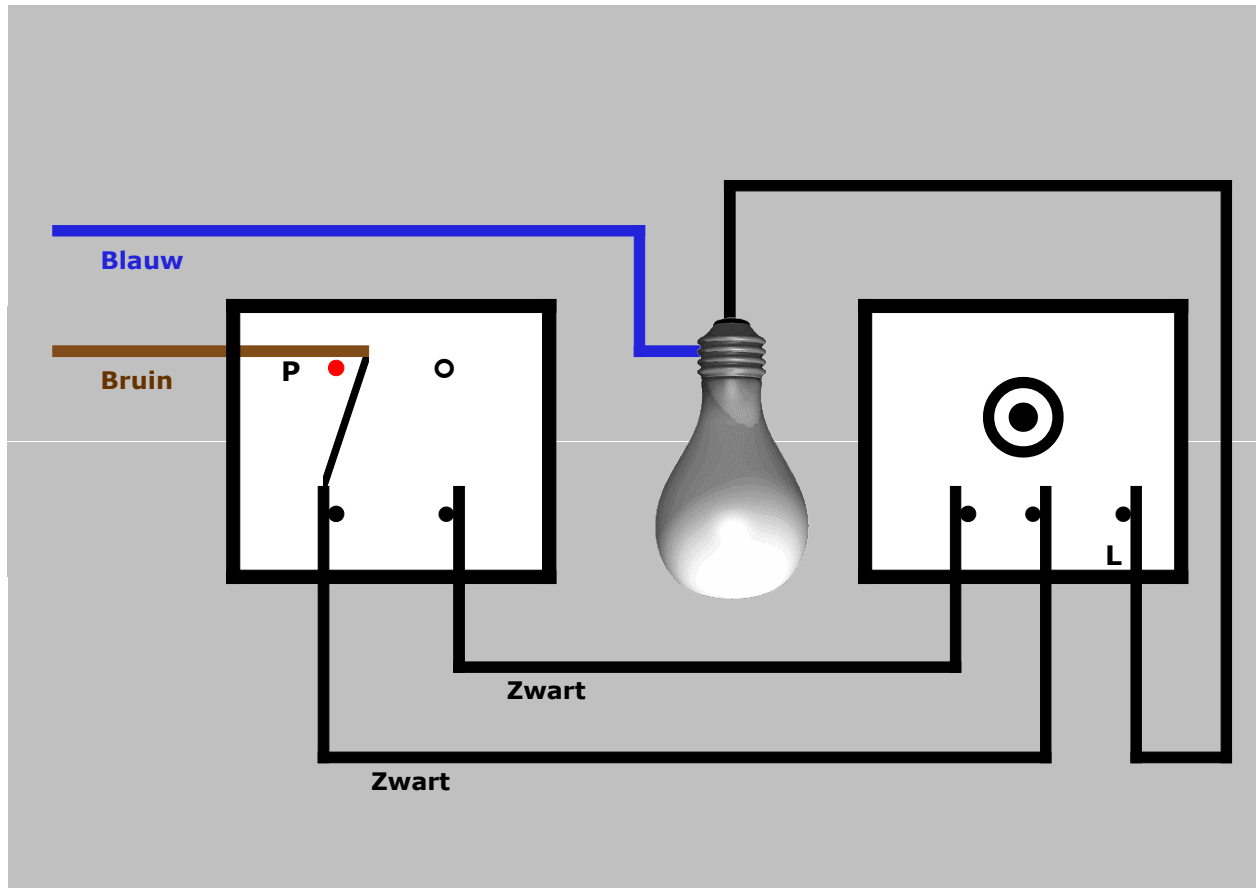

Hier aan / daar uit wissel dimmerschakeling (hotel schakeling).

Aanvullende informatie:

(wissel- of hotel dimmerschakeling)
Met deze schakelaar kunt u op één plaats de lamp aan en uit schakelen. Elders kan u het lichtpunt Dimmen.

Toepassing van dit aansluitschema is volledig op eigen risico.

Indien u problemen ondervindt met de montage kan u zich richten tot uw adviseur bij het EGT verkooppunt. Of een erkend installatiebedrijf.