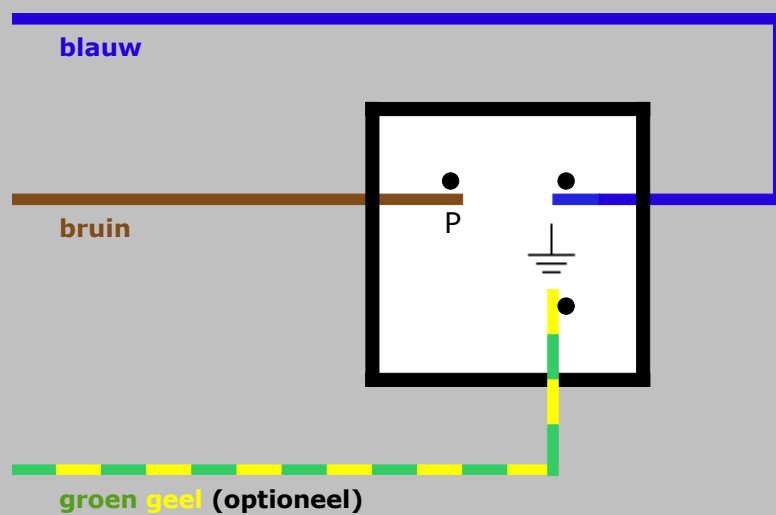

Stopkontakt inbouw of opbouw eventueel met randaarde.

Aanvullende informatie:

Toepassing van dit aansluitschema is volledig op eigen risico.

Indien u problemen ondervindt met de montage kan u zich richten tot uw adviseur bij het EGT verkooppunt. Of een erkend installatiebedrijf.

Bij montage stroom uitschakelen!