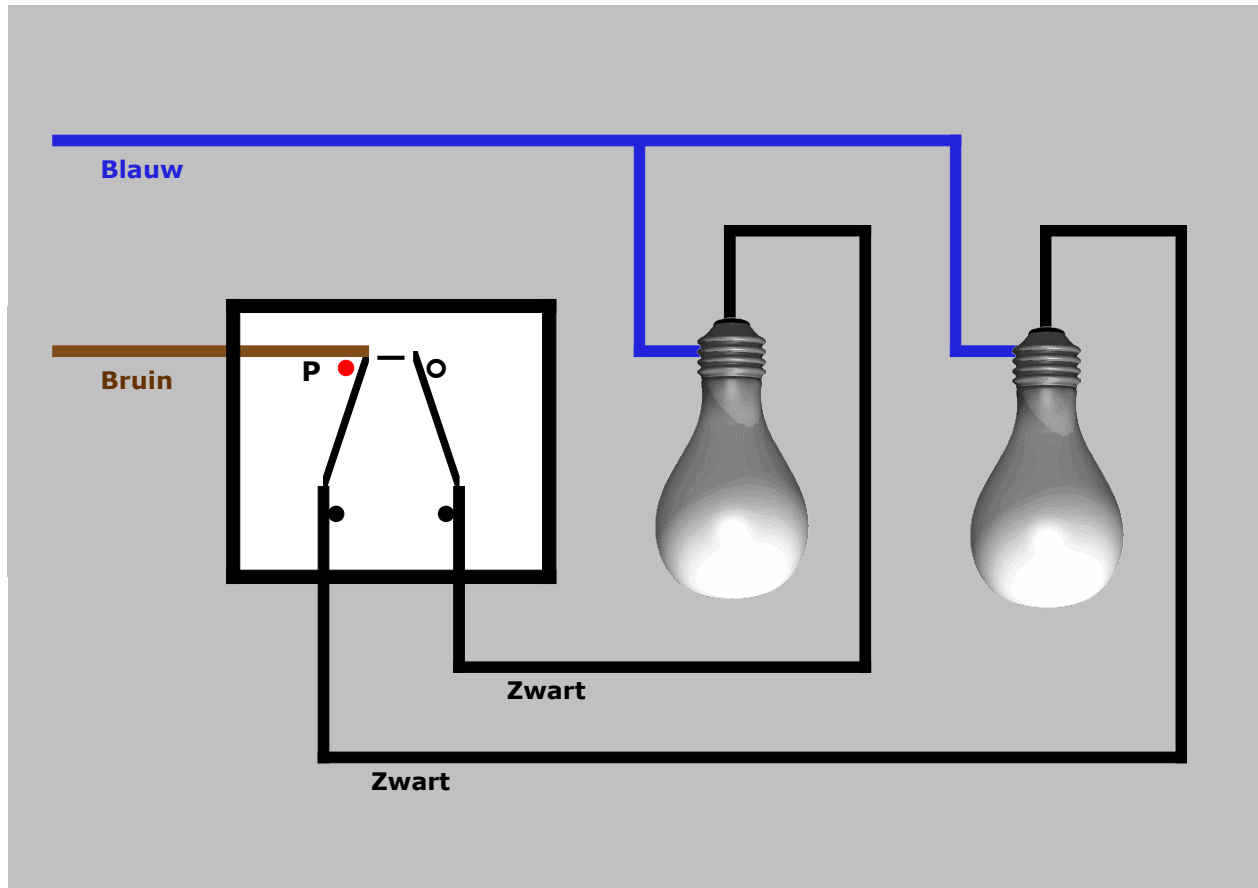

Serie schakeling voor 2 lichtpunten.

Aanvullende informatie:

(serieschakelaar 2 x enkelpolig)
Met deze schakelaar kunt u op één
Plaats 2 verschillende lichtpunten
Bedienen.

Toepassing van dit aansluitschema is
volledig op eigen risico.