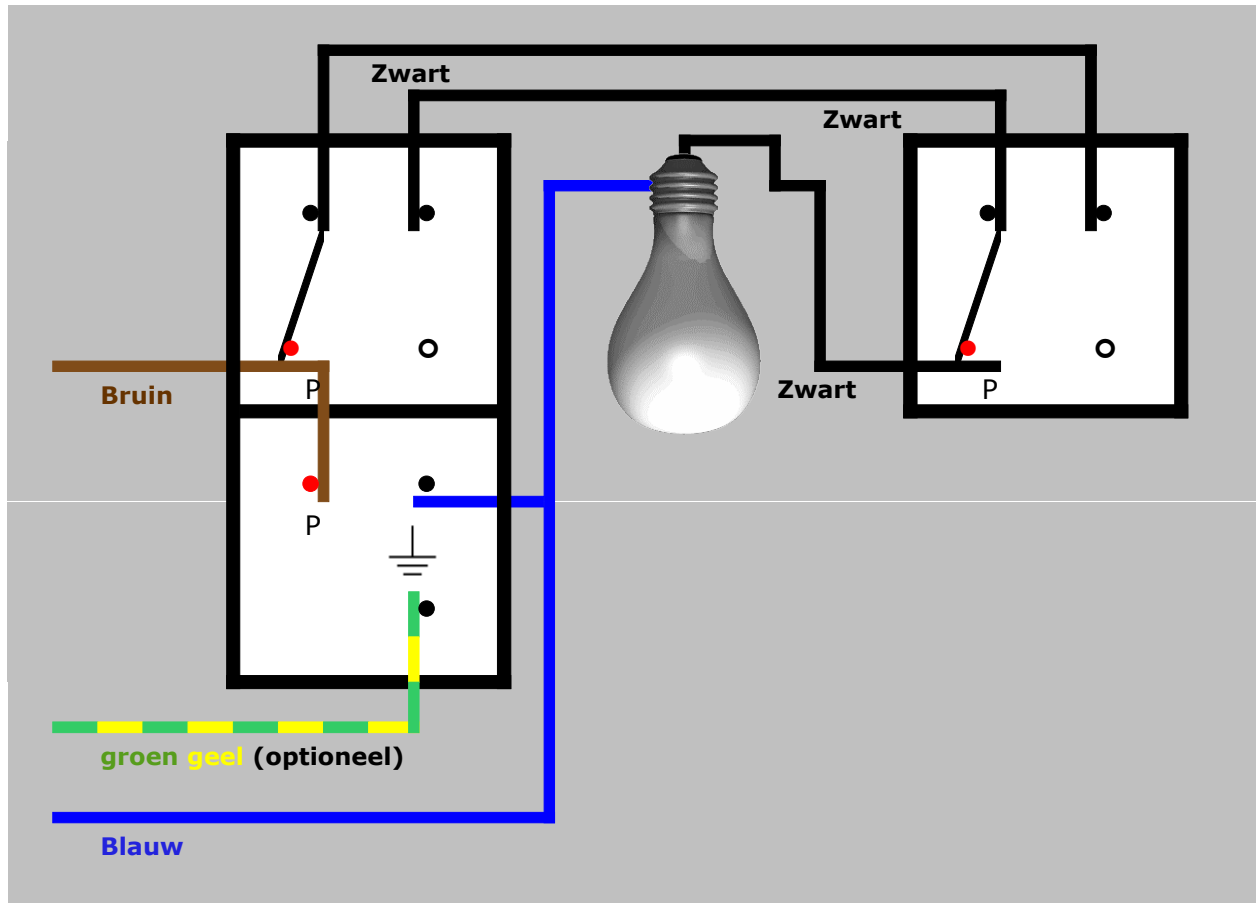

Kombinatie wisselschakelaar - stopkontakt eventueel met randaarde.

Aanvullende informatie:

Toepassing van dit aansluitschema is volledig op eigen risico.

Indien u problemen ondervindt met de montage kan u zich richten tot uw adviseur bij het EGT verkooppunt. Of een erkend installatiebedrijf.

Bij montage stroom uitschakelen!