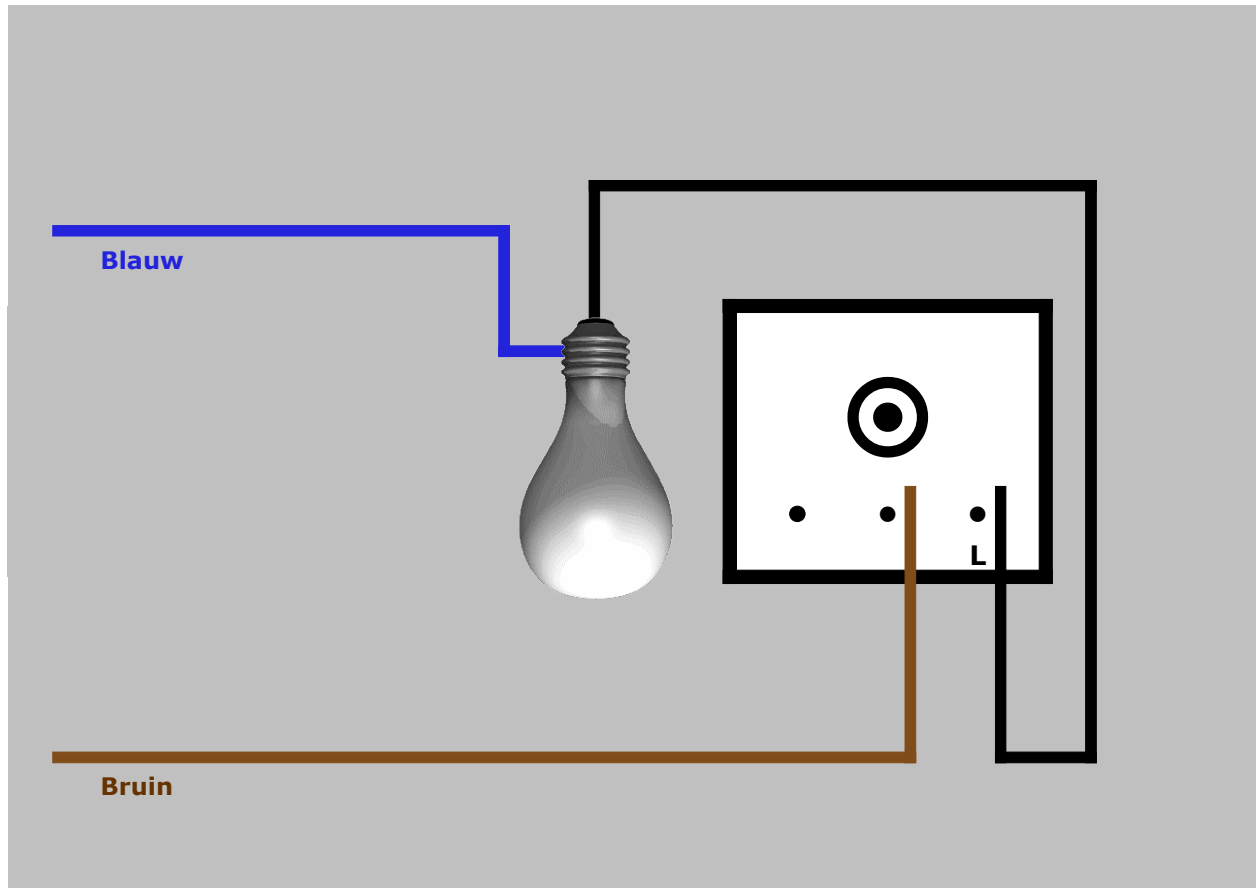

Dimmerschakeling (1 polig).

Aanvullende informatie:

(dimmerschakeling 1 polig)

Met deze dimmer wordt één lichtpunt gedimd. Een dimmer werkt hetzelfde als een 1 polige schakelaar.

Toepassing van dit aansluitschema is volledig op eigen risico.