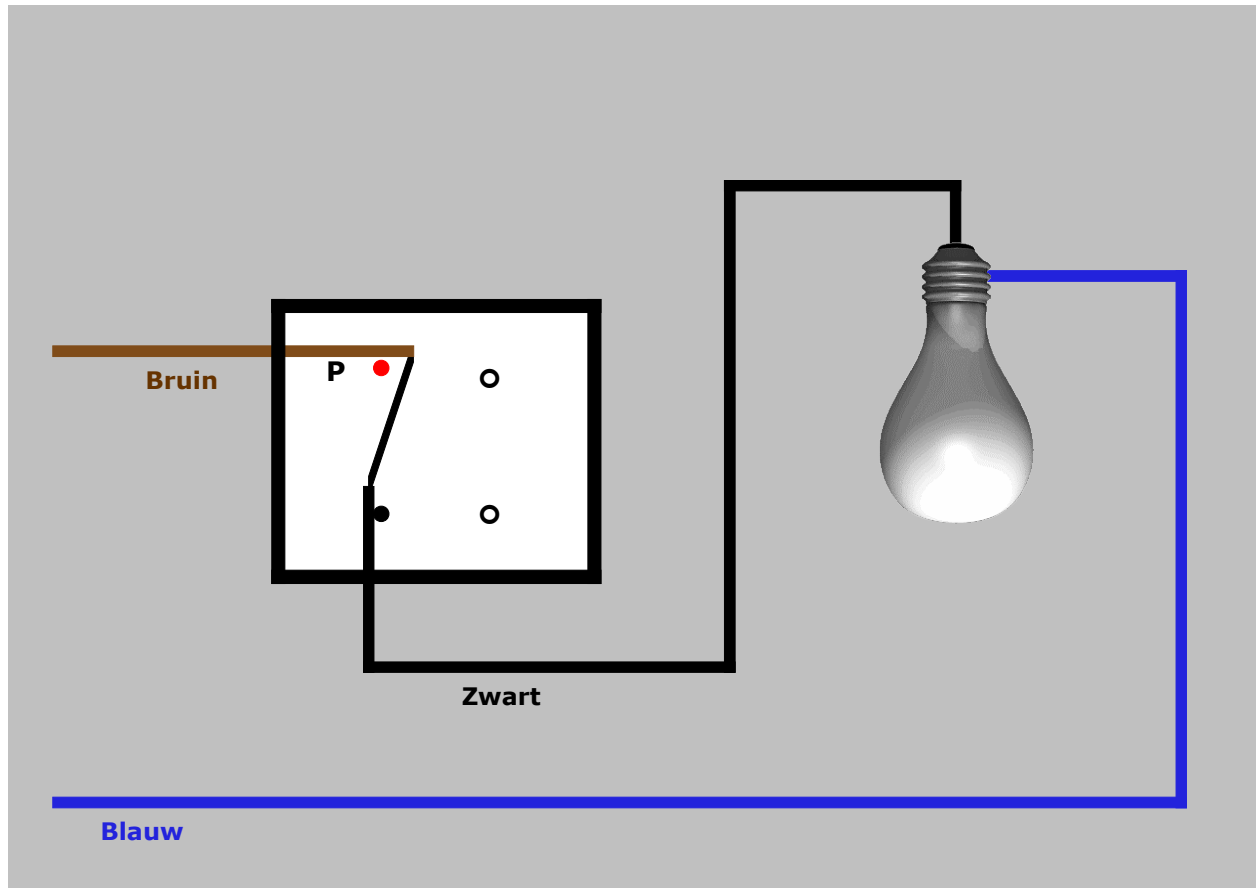

## Aan / uit schakelaar (1 polig).

### Aanvullende informatie:

Met deze schakelaar wordt een of meerdere lichtpunten geschakeld.

Op het P contact wordt de bruine fasedraad aangesloten.

Toepassing van dit aansluitschema is volledig op eigen risico.