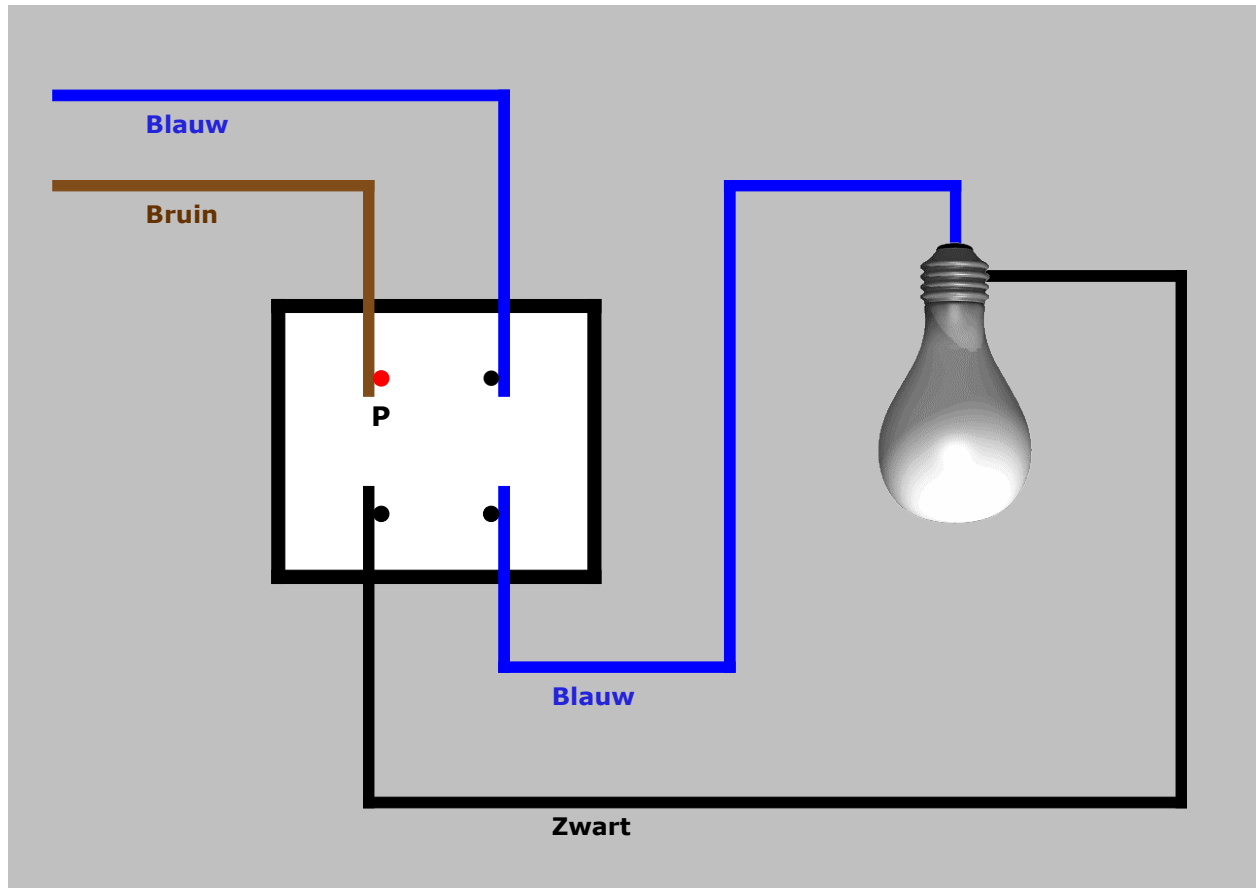

2 polige aan / uit schakelaar.

Aanvullende informatie:

Met deze schakelaar wordt zowel de bruine (fasedraad) als wel de blauwe (nuldraad) uitgeschakeld.

Deze toepassing wordt vaak gebruikt bij buiten situaties.

Toepassing van dit aansluitschema is volledig op eigen risico.

Indien u problemen ondervindt met de montage kan u zich richten tot uw adviseur bij het EGT verkooppunt. Of een erkend installatiebedrijf

Bij montage stroom uitschakelen!